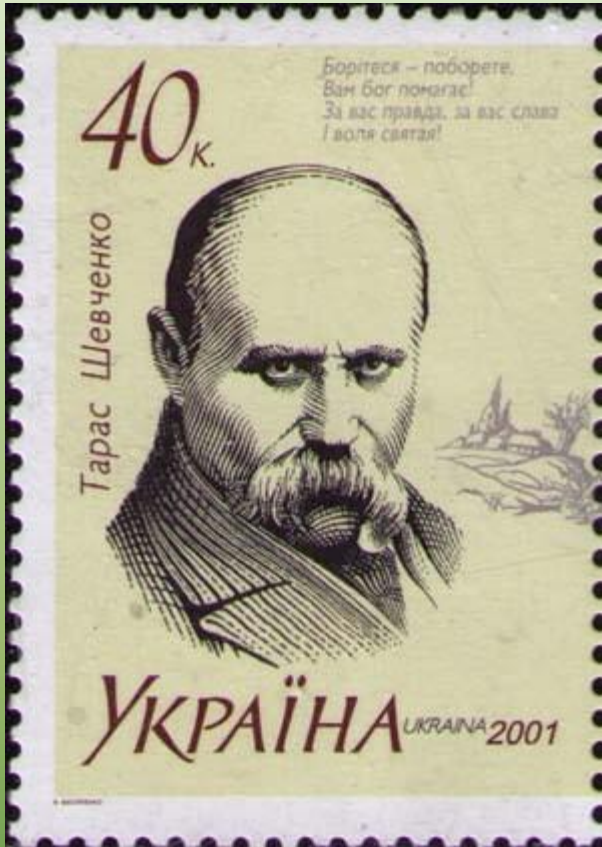

Деякі з марок на честь Т.Г. Шевченка